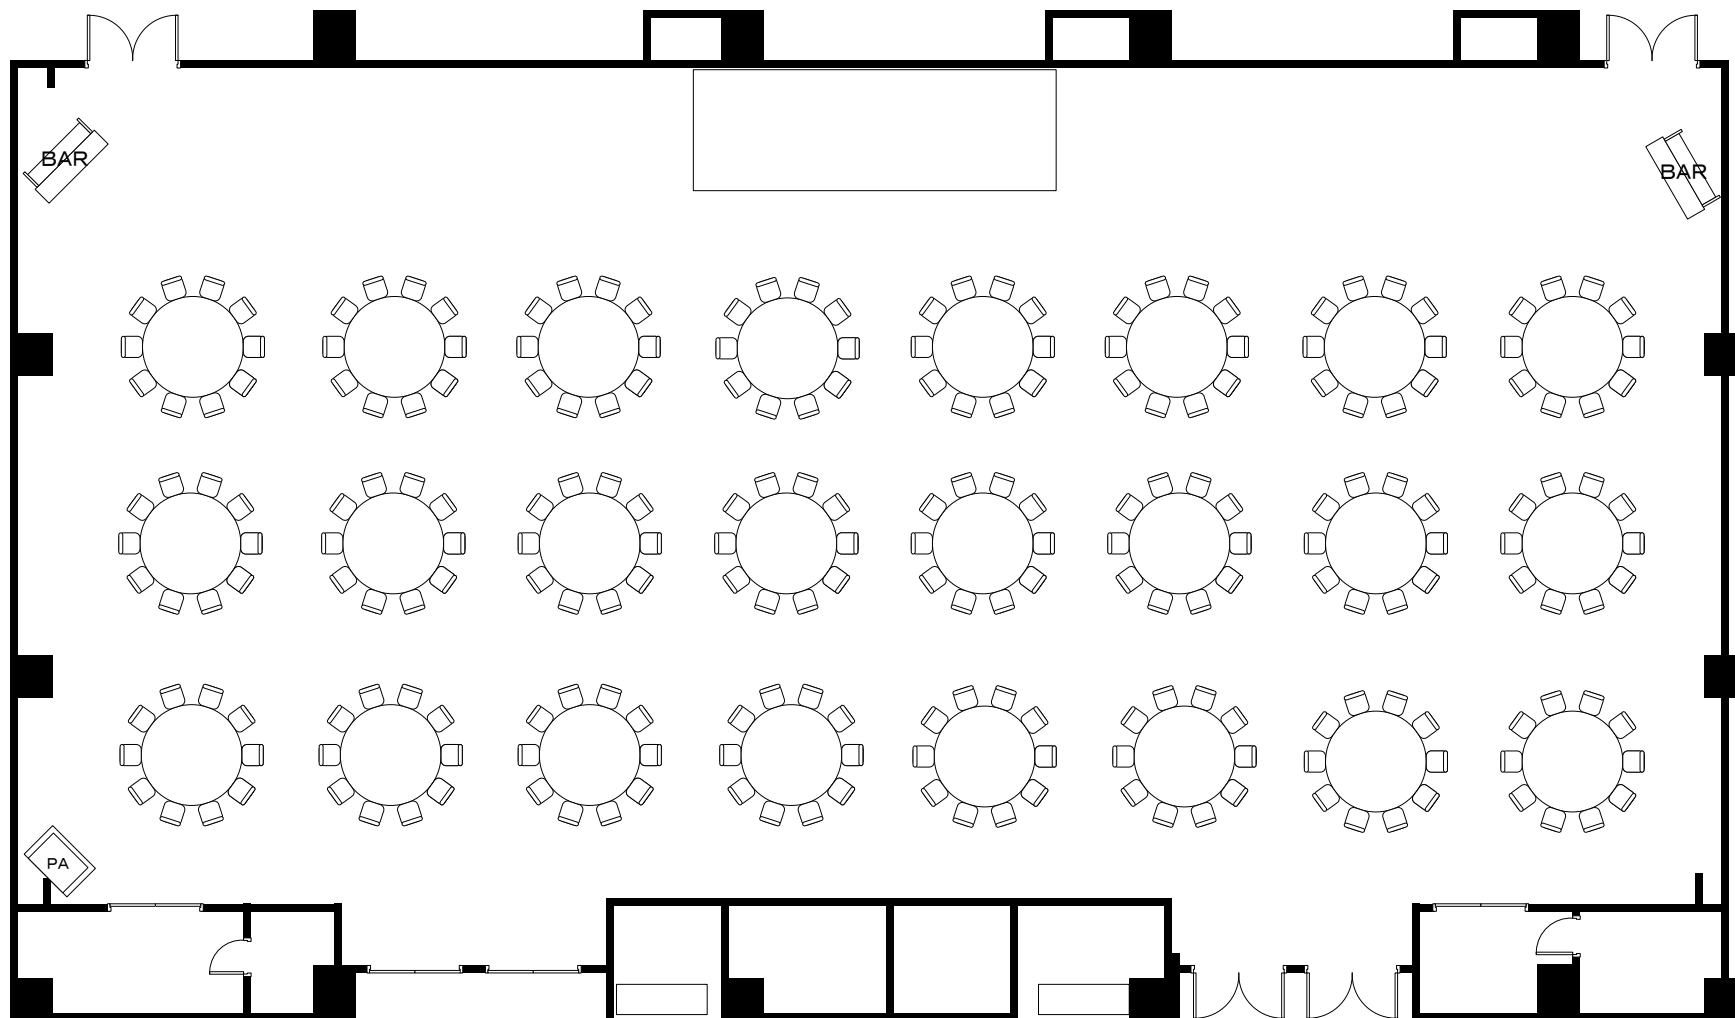

シラスA 178坪 / 586㎡

KKRホテル博多 2F シラスA 450名 立食形式	縮尺 1 / 150
-------------------------------	---------------

シウスA 178坪/586㎡

シウスA 178坪 / 586㎡

KKRホテル博多 2F シウスA 396名スクール形式	縮尺 1 / 150
--------------------------------	---------------

シクワ 89坪/293m<sup>2</sup>

スピカ 89坪/293m<sup>2</sup>

KKRホテル博多 2F シクワ 200名立食形式/スピカ 180名 スクール形式	縮尺 1/150
---	-------------