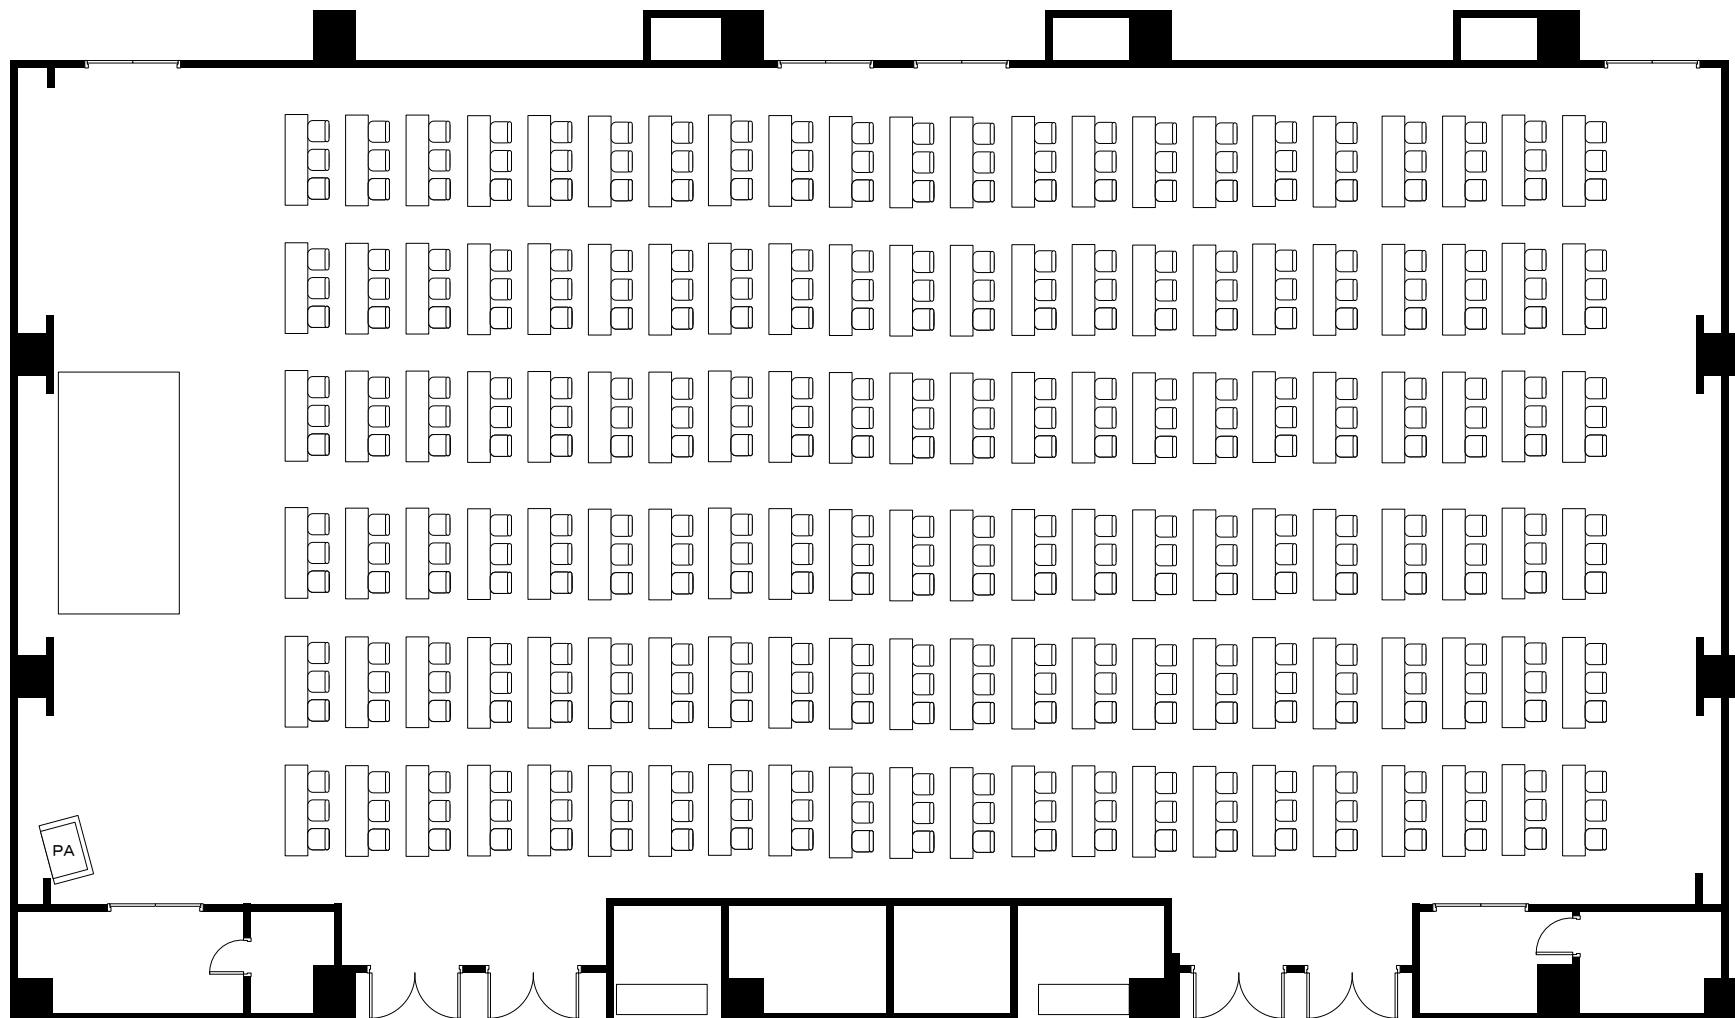

シラスA 178坪 / 586㎡

KKRホテル博多 2F シラスA 450名 立食形式	縮尺 1 / 150
-------------------------------	---------------

シウスA 178坪/586㎡

シウスA 178坪 / 586㎡

KKRホテル博多 2F シウスA 396名スクール形式	縮尺 1 / 150
--------------------------------	---------------

シクワ 89坪/293m<sup>2</sup>

スピカ 89坪/293m<sup>2</sup>

KKRホテル博多 2F シクワ 200名立食形式/スピカ 180名 スクール形式	縮尺 1/150
---	-------------