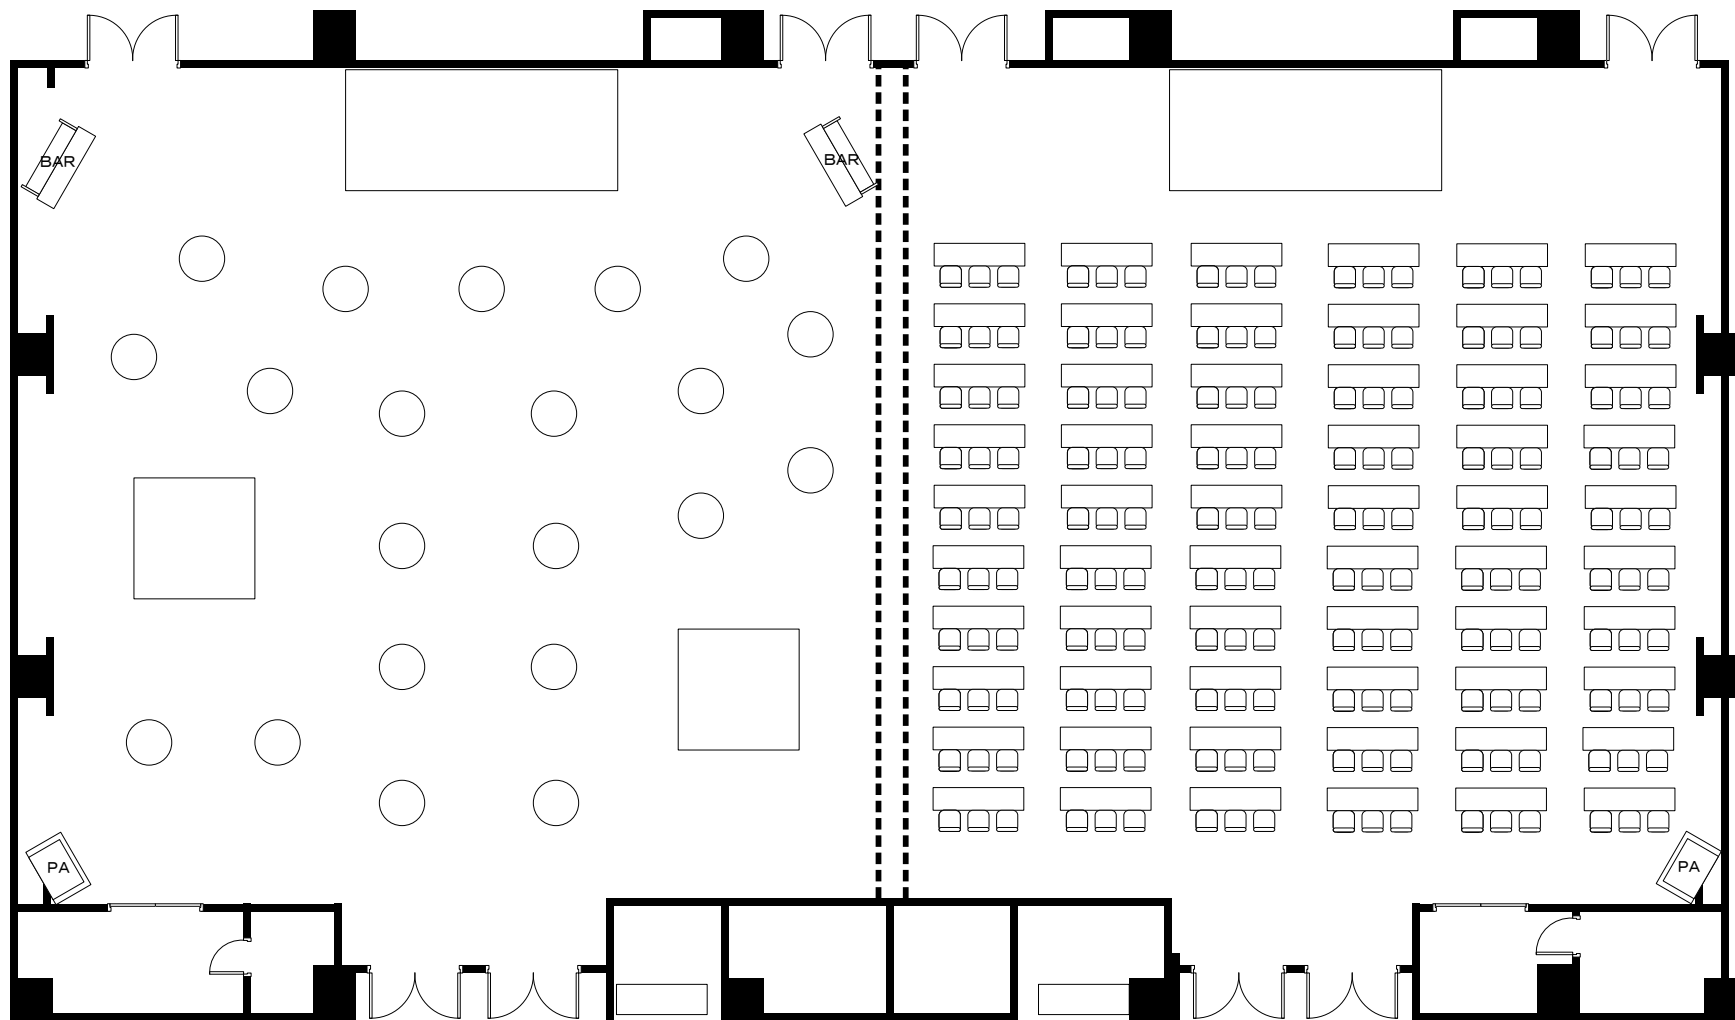

シラスA 178坪 / 586㎡

KKRホテル博多 2F シラスA 450名 立食形式	縮尺 1 / 150
-------------------------------	---------------

シウスA 178坪/586㎡

シウスA 178坪 / 586㎡

KKRホテル博多 2F シウスA 396名スクール形式	縮尺 1 / 150
--------------------------------	---------------

シクワ 89坪/293m<sup>2</sup>

スピカ 89坪/293m<sup>2</sup>

KKRホテル博多 2F シクワ 200名立食形式/スピカ 180名 スクール形式	縮尺 1/150
---	-------------